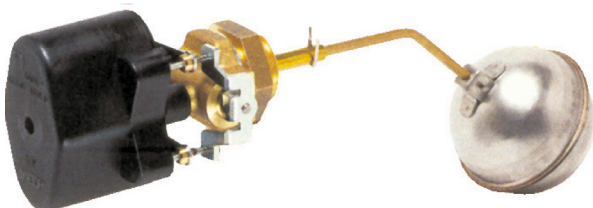

VLOTTERAFSLUITER DUBBELE ZITTING

haaks of rechte uitvoering dn 50 tot dn 400

fig 966 : gietijzer PN16

fig 967 : staal GS-C25 PN16

fig 968 : RVS316 PN16

RVS VLOTTERAFSLUITER fig T494

afsluiter : RVS304
vlotter : RVS316
dichting : viton
draadaansluiting 3/8" tot 3"

**INDUSTRIELE MESSING VLOTTERAFSLUITER fig 960
MET KOPEREN VLOTTERBOL**

bestelref.	aansluiting	vlotterdiam.
		mm
205024	1/2"	120
205025	3/4"	135
205026	1"	150
205027	1 1/4"	180
205028	1 1/2"	200
205029	2"	230

VLOTTERSCHAKELAAR fig TRL2100

messing huis / RVS vlotter diam. 70 mm
1" - max. 6 bar - max 125°C - 2 contacten
bestelref. : 250545

VLOTTERSCHAKELAAR RVS fig TC4

RVS huis / RVS316 vlotter
max. 16 bar / max 150°C - 1 contact